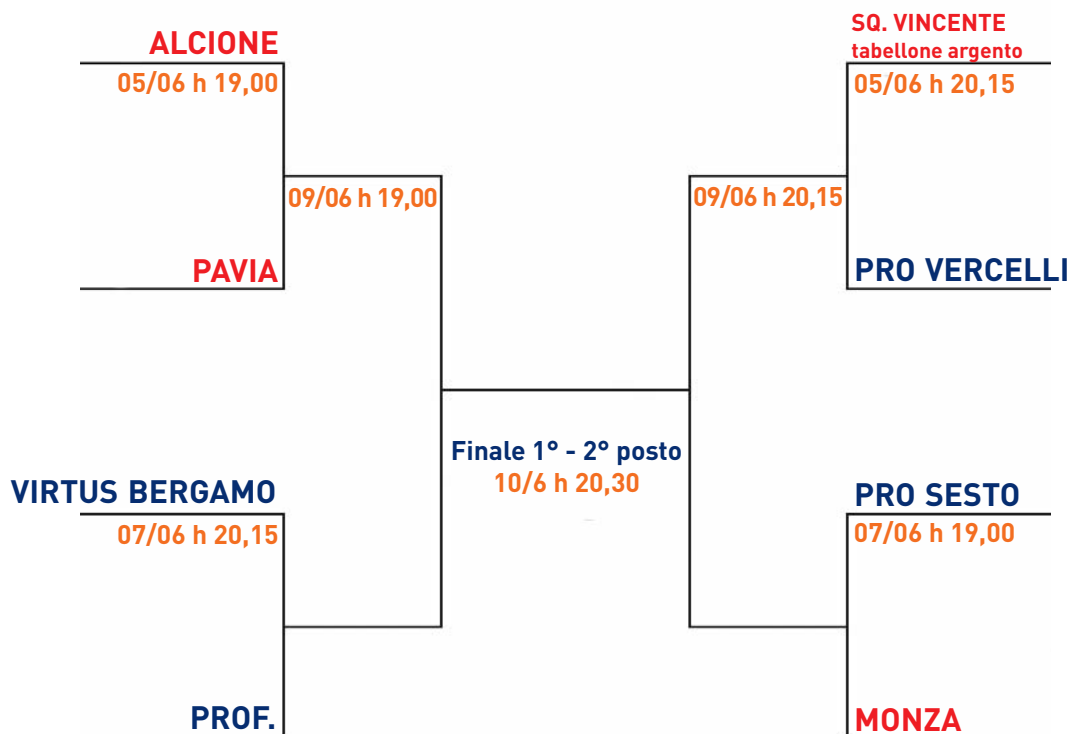

"Torneo PALUMBO" 31° EDIZIONE ALLIEVI 2001

TABELLONE PLATINO