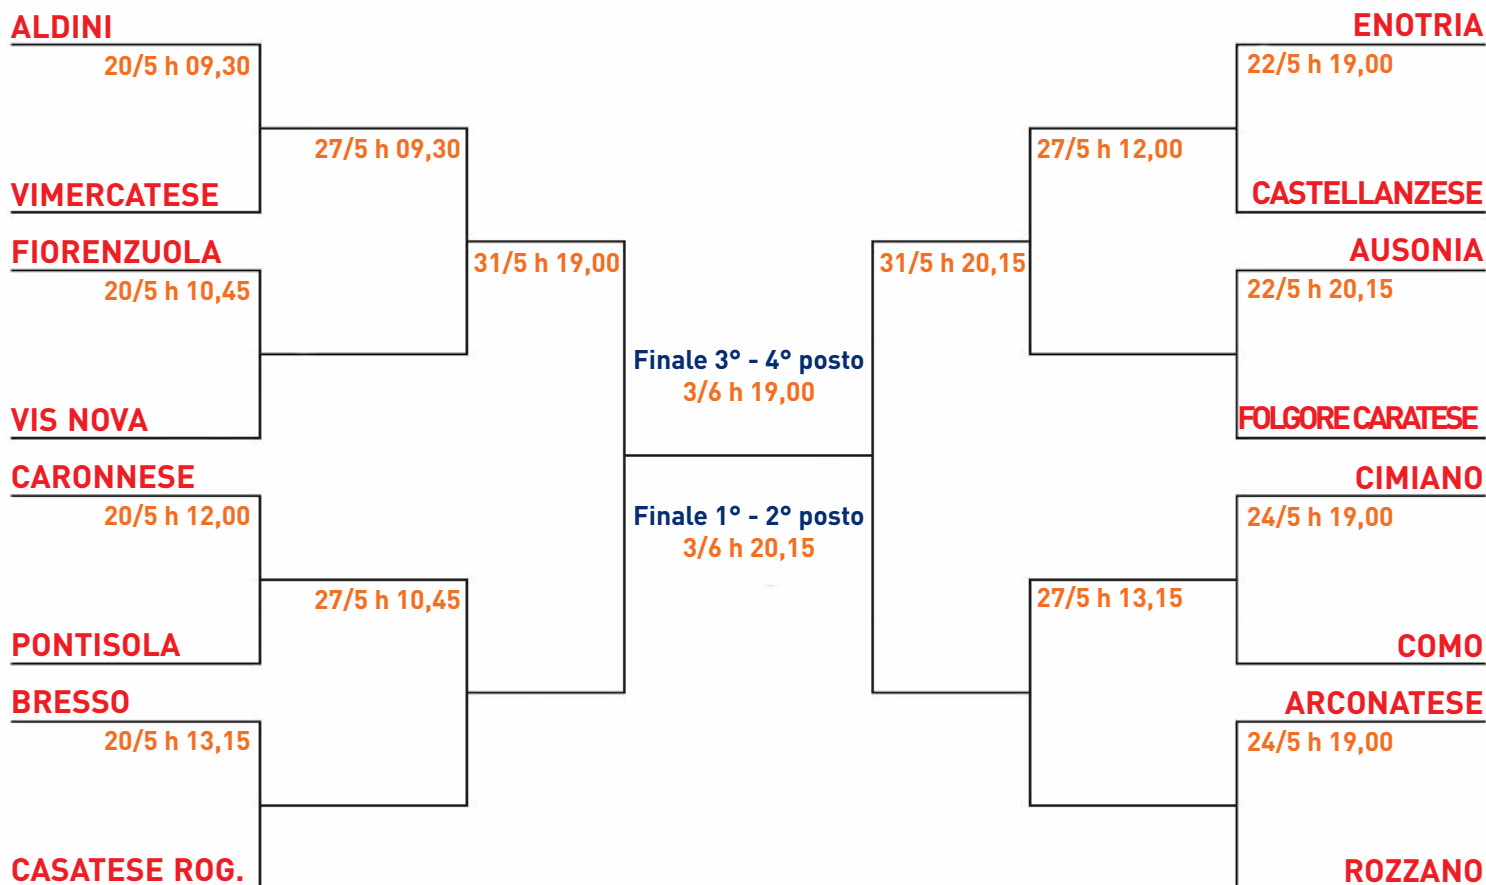

TABELLONE ARGENTO

2 tempi da 30 minuti

si qualifica alla fase finale la prima squadra classificata

CENTRO SPORTIVO KENNEDY - VIA OLIVIERI 13 MILANO

A.S.D. Alcione

Centro Sportivo "Kennedy"

Via Olivieri, 13 - 20152 Milano